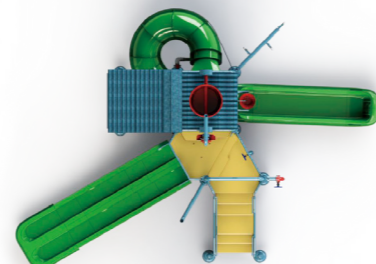

アクアプレイ  
**AQUA PLAY**

コンパクトシリーズ5種比較

AquaPlay 50

Size: 8.8 × 7.9 × 3.8m  
 必要面積: 150 M<sup>2</sup>

AquaPlay 200

Size: 11.3 × 8.0 × 6.1m  
 必要面積: 186 M<sup>2</sup>

AquaPlay 350

Size: 16.2 × 7.8 × 7.1m  
 必要面積: 351 M<sup>2</sup>

AquaPlay 650

Size: 14.2 × 14.5 × 6.4m  
 必要面積: 353 M<sup>2</sup>

AquaPlay 1750

Size: 22.7 × 23.5 × 12.3m  
 必要面積: 581 M<sup>2</sup>

立面図

平面図

上記のモデルは全て日本国内に導入実績がございます。お気軽にお問合せ下さい。