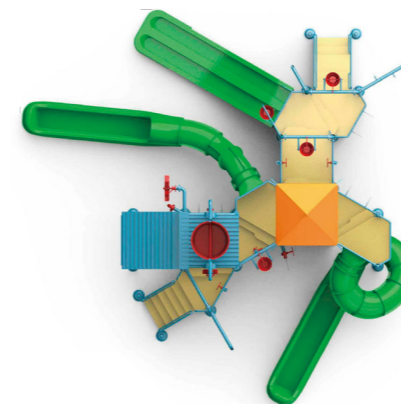

アクアプレイ  
**AQUA PLAY**

コンパクトシリーズ5種比較

AquaPlay 50

Size: 8.8 × 7.9 × 3.8m  
 必要面積: 150 M<sup>2</sup>

AquaPlay 200

Size: 11.3 × 8.0 × 6.1m  
 必要面積: 186 M<sup>2</sup>

AquaPlay 350

Size: 16.2 × 7.8 × 7.1m  
 必要面積: 351 M<sup>2</sup>

AquaPlay 650

Size: 14.2 × 14.5 × 6.4m  
 必要面積: 353 M<sup>2</sup>

AquaPlay 1750

Size: 22.7 × 23.5 × 12.3m  
 必要面積: 581 M<sup>2</sup>

立面図

平面図

上記のモデルは全て日本国内に導入実績がございます。お気軽にお問合せ下さい。