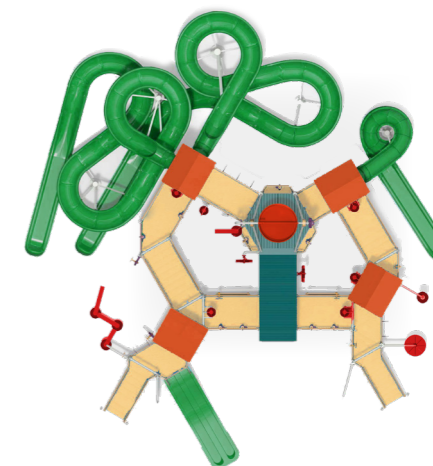

アクアプレイ  
**AQUA PLAY**

コンパクトシリーズ5種比較

AquaPlay 50

Size: 8.8 × 7.9 × 3.8m  
 必要面積: 150 M<sup>2</sup>

AquaPlay 200

Size: 11.3 × 8.0 × 6.1m  
 必要面積: 186 M<sup>2</sup>

AquaPlay 350

Size: 16.2 × 7.8 × 7.1m  
 必要面積: 351 M<sup>2</sup>

AquaPlay 650

Size: 14.2 × 14.5 × 6.4m  
 必要面積: 353 M<sup>2</sup>

AquaPlay 1750

Size: 22.7 × 23.5 × 12.3m  
 必要面積: 581 M<sup>2</sup>

立面図

平面図

上記のモデルは全て日本国内に導入実績がございます。お気軽にお問合せ下さい。