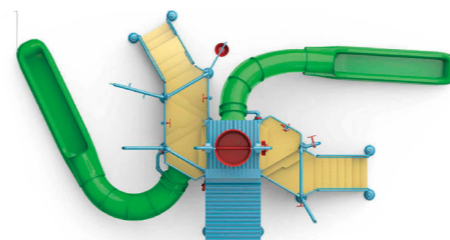

アクアプレイ  
**AQUA PLAY**

コンパクトシリーズ5種比較

AquaPlay 50

Size: 8.8 × 7.9 × 3.8m  
 必要面積: 150 M<sup>2</sup>

AquaPlay 200

Size: 11.3 × 8.0 × 6.1m  
 必要面積: 186 M<sup>2</sup>

AquaPlay 350

Size: 16.2 × 7.8 × 7.1m  
 必要面積: 351 M<sup>2</sup>

AquaPlay 650

Size: 14.2 × 14.5 × 6.4m  
 必要面積: 353 M<sup>2</sup>

AquaPlay 1750

Size: 22.7 × 23.5 × 12.3m  
 必要面積: 581 M<sup>2</sup>

立面図

平面図

上記のモデルは全て日本国内に導入実績がございます。お気軽にお問合せ下さい。