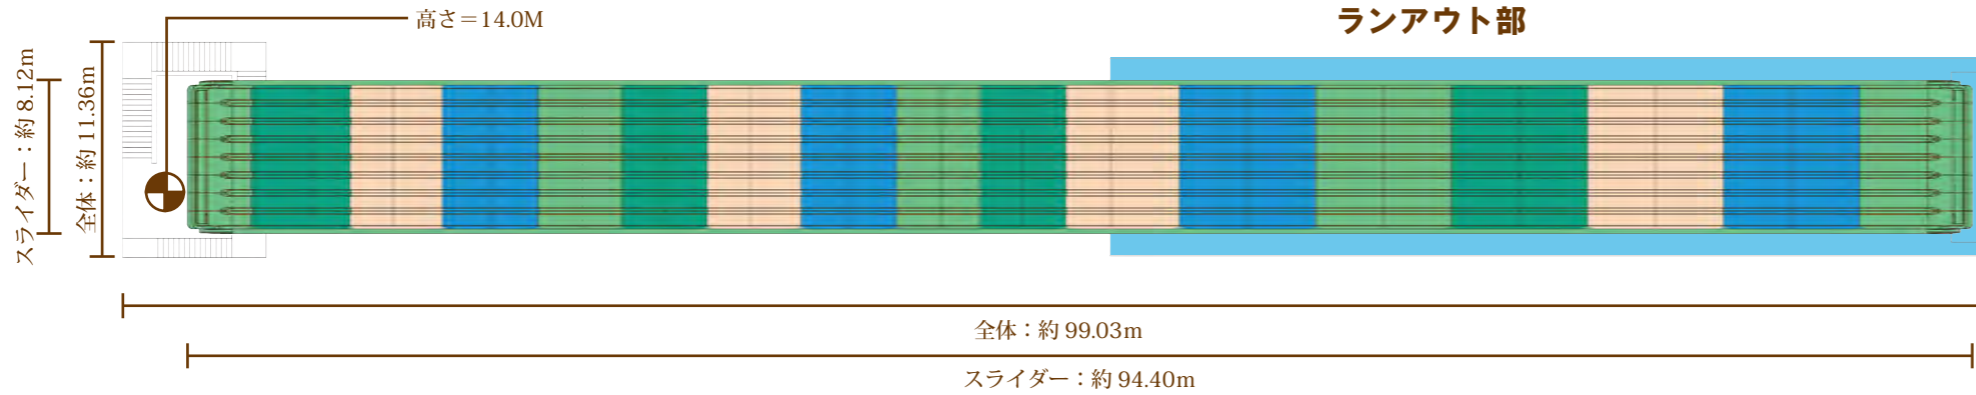

### ■仕様

- ・マット使用
- ・ランアウトタイプ
- ・8レーン
- ・1レーンの幅：0.6m
- ・1時間あたりの消化人数：約 1200人

## マルチタイプ

- ・高さ：14.0m
- ・全長：約 94.40m
- ・スライダーサイズ  
約 94.40m×8.12m
- ・全体サイズ  
約 99.03m×11.36m

## 複合タイプ 1

- ・高さ：15.0m
- ・全長：約 10.4m
- ・スライダーサイズ  
約 83.52m×21.99m
- ・全体サイズ  
約 91.22m×21.99m

## 複合タイプ 2

- ・高さ：12.1m
- ・全長：約 8.8m
- ・スライダーサイズ  
約 87.11m×13.40m
- ・全体サイズ  
約 94.48m×14.83m

S = 1:400

上記のプランは参考レイアウトです。ご要望に応じて設計致します。