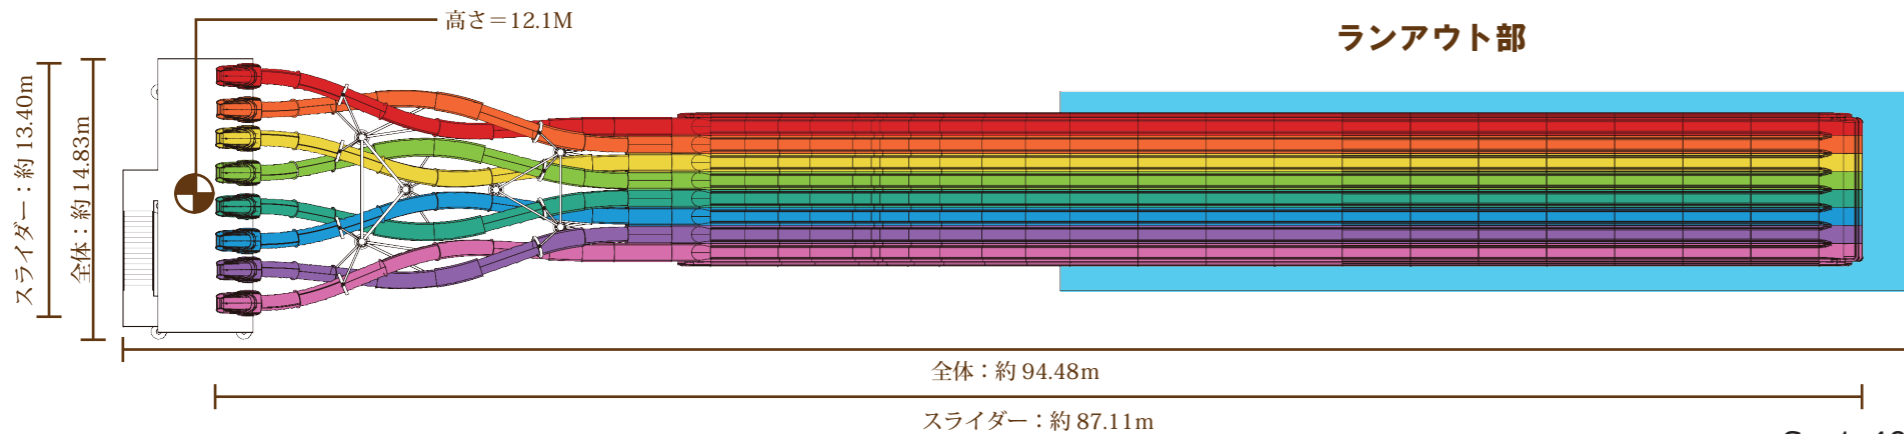

マットスライダー

■ マルチタイプ

■仕様

- ・マット使用
- ・ランアウトタイプ
- ・8レーン
- ・1レーンの幅：0.6m
- ・1時間あたりの消化人数：約 1200人

マルチタイプ

- ・高さ：14.0m
- ・全長：約 94.40m
- ・スライダーサイズ
約 94.40m×8.12m
- ・全体サイズ
約 99.03m×11.36m

■ 複合タイプ 1

複合タイプ 1

- ・高さ：15.0m
- ・全長：約 10.4m
- ・スライダーサイズ
約 83.52m×21.99m
- ・全体サイズ
約 91.22m×21.99m

■ 複合タイプ 1

複合タイプ 2

- ・高さ：12.1m
- ・全長：約 8.8m
- ・スライダーサイズ
約 87.11m×13.40m
- ・全体サイズ
約 94.48m×14.83m

S = 1:400

上記のプランは参考レイアウトです。ご要望に応じて設計致します。