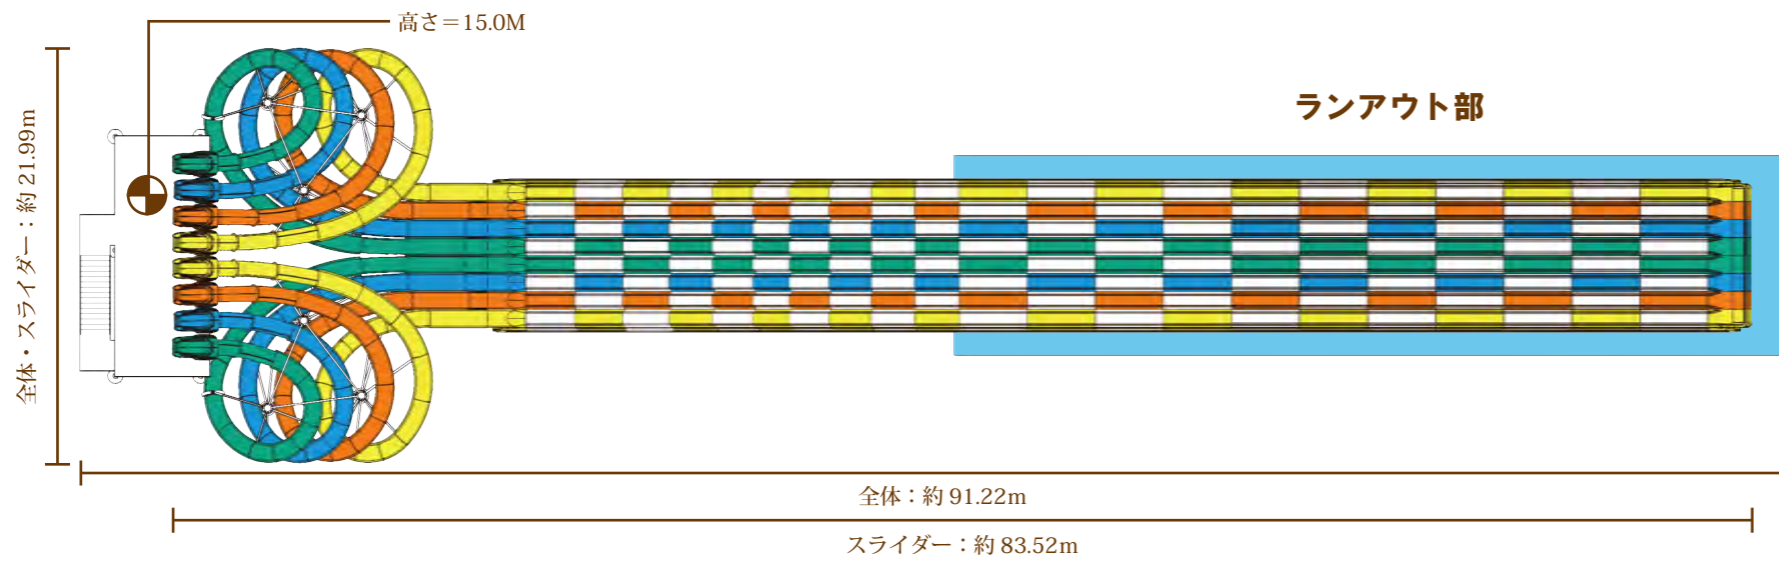

■ 複合タイプ 1

複合タイプ 1

- ・高さ：15.0m
- ・全長：約 10.4m
- ・スライダーサイズ
  約 83.52m×21.99m
- ・全体サイズ
  約 91.22m×21.99m