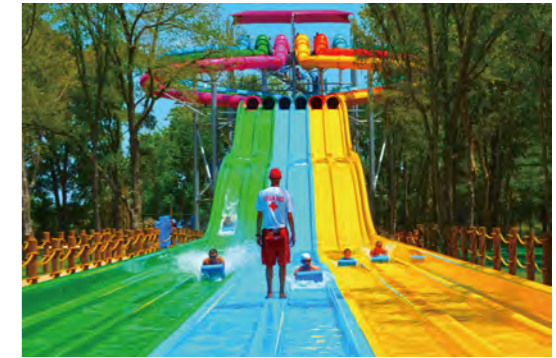

マットスライダー

■ マルチタイプ

■仕様

- ・マット使用
- ・ランアウトタイプ
- ・8レーン
- ・1レーンの幅：0.6m
- ・1時間あたりの消化人数：約 1200人

マルチタイプ

- ・高さ：14.0m
- ・全長：約 94.40m
- ・スライダーサイズ
  約 94.40m×8.12m
- ・全体サイズ
  約 99.03m×11.36m

■ 複合タイプ 1

複合タイプ 1

- ・高さ：15.0m
- ・全長：約 10.4m
- ・スライダーサイズ
  約 83.52m×21.99m
- ・全体サイズ
  約 91.22m×21.99m

■ 複合タイプ 2

複合タイプ 2

- ・高さ：12.1m
- ・全長：約 8.8m
- ・スライダーサイズ
  約 87.11m×13.40m
- ・全体サイズ
  約 94.48m×14.83m

S = 1:400

上記のプランは参考レイアウトです。ご要望に応じて設計致します。