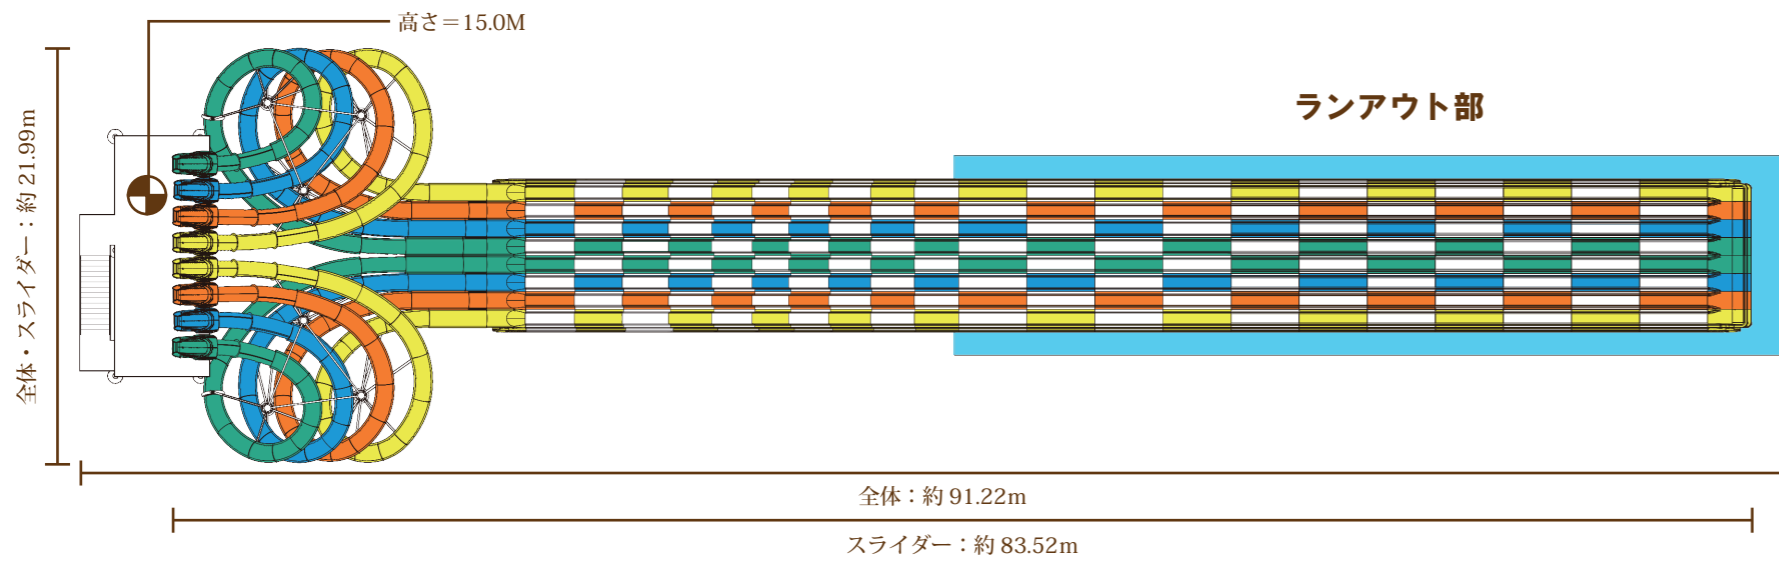

マットスライダー

■ マルチタイプ

■仕様

- ・マット使用
- ・ランアウトタイプ
- ・8レーン
- ・1レーンの幅：0.6m
- ・1時間あたりの消化人数：約 1200人

マルチタイプ

- ・高さ：14.0m
- ・全長：約 94.40m
- ・スライダーサイズ
約 94.40m×8.12m
- ・全体サイズ
約 99.03m×11.36m

■ 複合タイプ 1

複合タイプ 1

- ・高さ：15.0m
- ・全長：約 10.4m
- ・スライダーサイズ
約 83.52m×21.99m
- ・全体サイズ
約 91.22m×21.99m

■ 複合タイプ 1

複合タイプ 2

- ・高さ：12.1m
- ・全長：約 8.8m
- ・スライダーサイズ
約 87.11m×13.40m
- ・全体サイズ
約 94.48m×14.83m

S = 1:400

上記のプランは参考レイアウトです。ご要望に応じて設計致します。