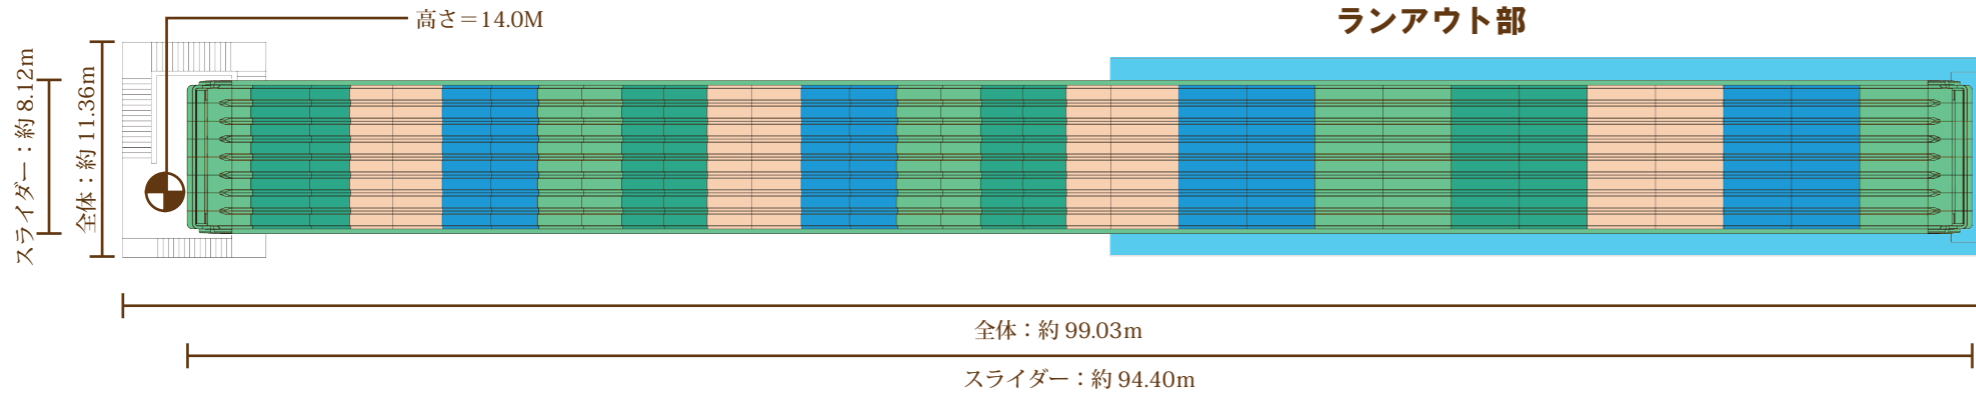

マットスライダー

■ マルチタイプ

■仕様

- ・マット使用
- ・ランアウトタイプ
- ・8レーン
- ・1レーンの幅：0.6m
- ・1時間あたりの消化人数：約 1200人

マルチタイプ

- ・高さ：14.0m
- ・全長：約 94.40m
- ・スライダーサイズ
約 94.40m×8.12m
- ・全体サイズ
約 99.03m×11.36m

■ 複合タイプ 1

複合タイプ 1

- ・高さ：15.0m
- ・全長：約 10.4m
- ・スライダーサイズ
約 83.52m×21.99m
- ・全体サイズ
約 91.22m×21.99m

■ 複合タイプ 1

複合タイプ 2

- ・高さ：12.1m
- ・全長：約 8.8m
- ・スライダーサイズ
約 87.11m×13.40m
- ・全体サイズ
約 94.48m×14.83m

S = 1:400

上記のプランは参考レイアウトです。ご要望に応じて設計致します。